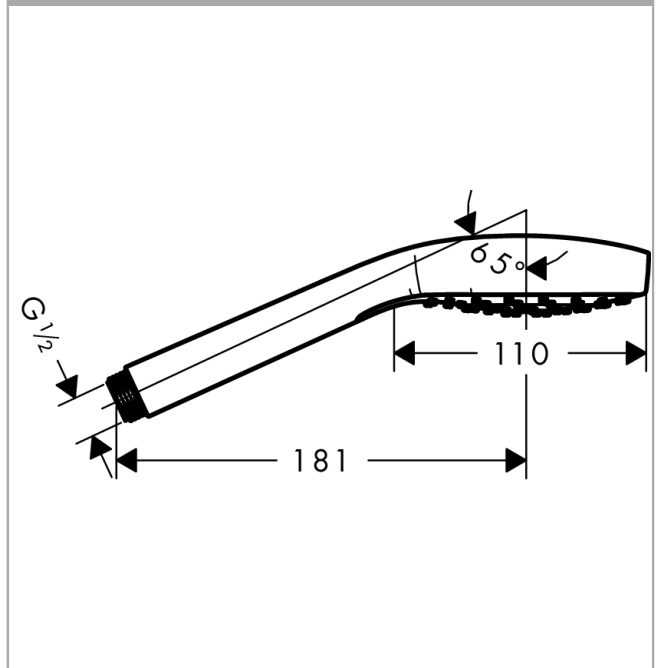

Mjerna skica